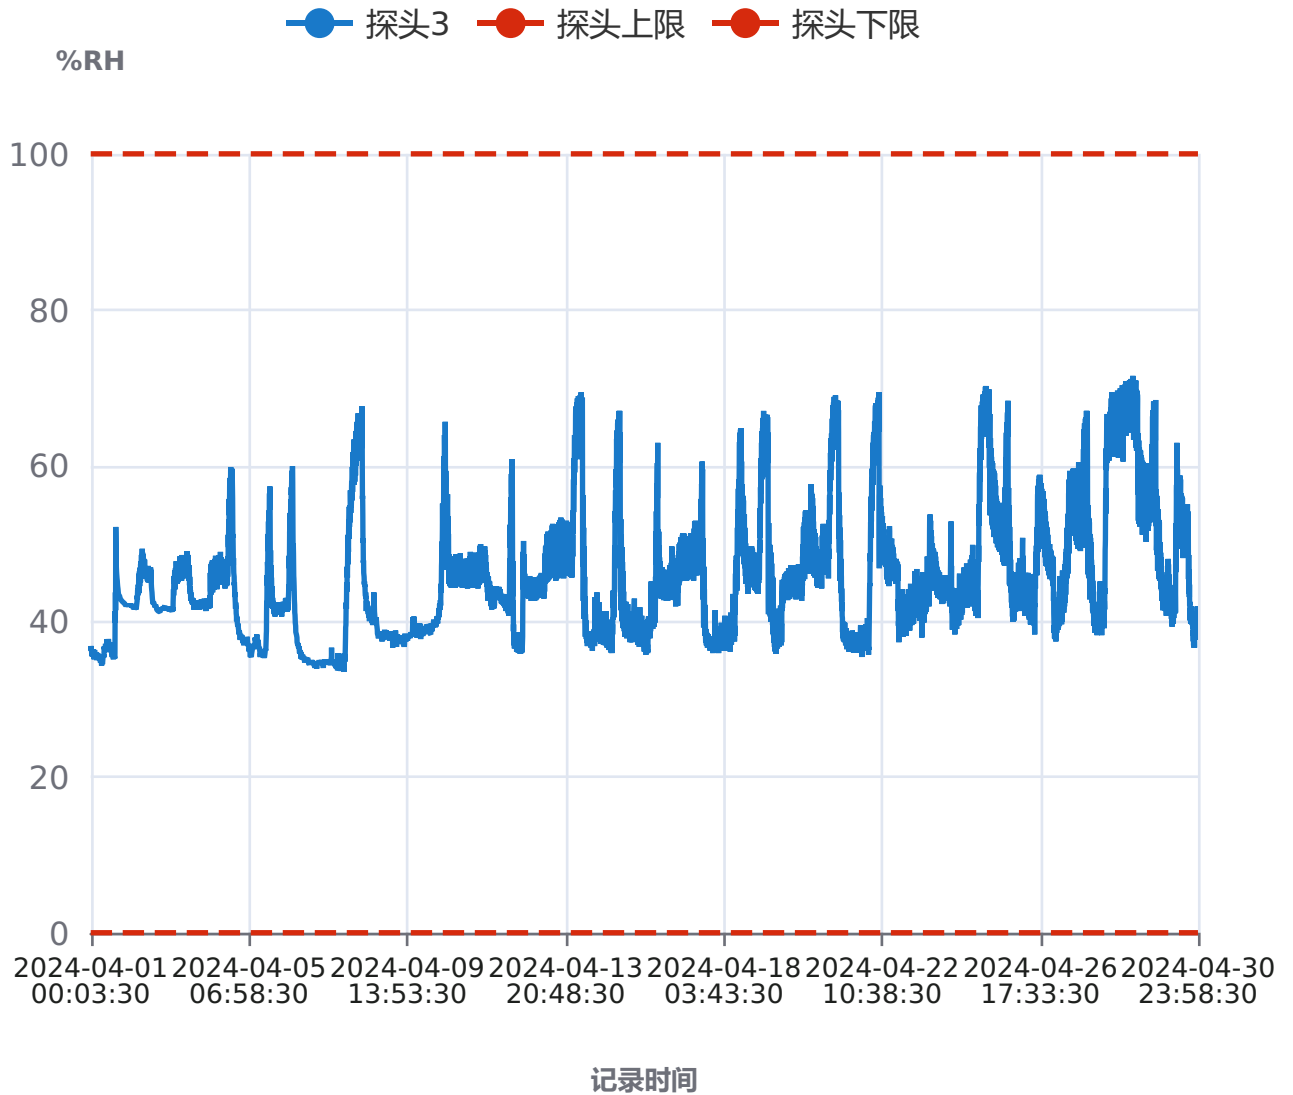

探头3 统计信息

最大值:	71.5%RH	开启时间:	2024-04-01 00:03:30
最小值:	33.5%RH	停止时间:	2024-04-30 23:58:30
平均值:	45.7%RH	记录时间:	29天23时55分0秒
上限要求:	100.00%RH	平均动力学温度:	--
下限要求:	0.00%RH	记录条数:	8640