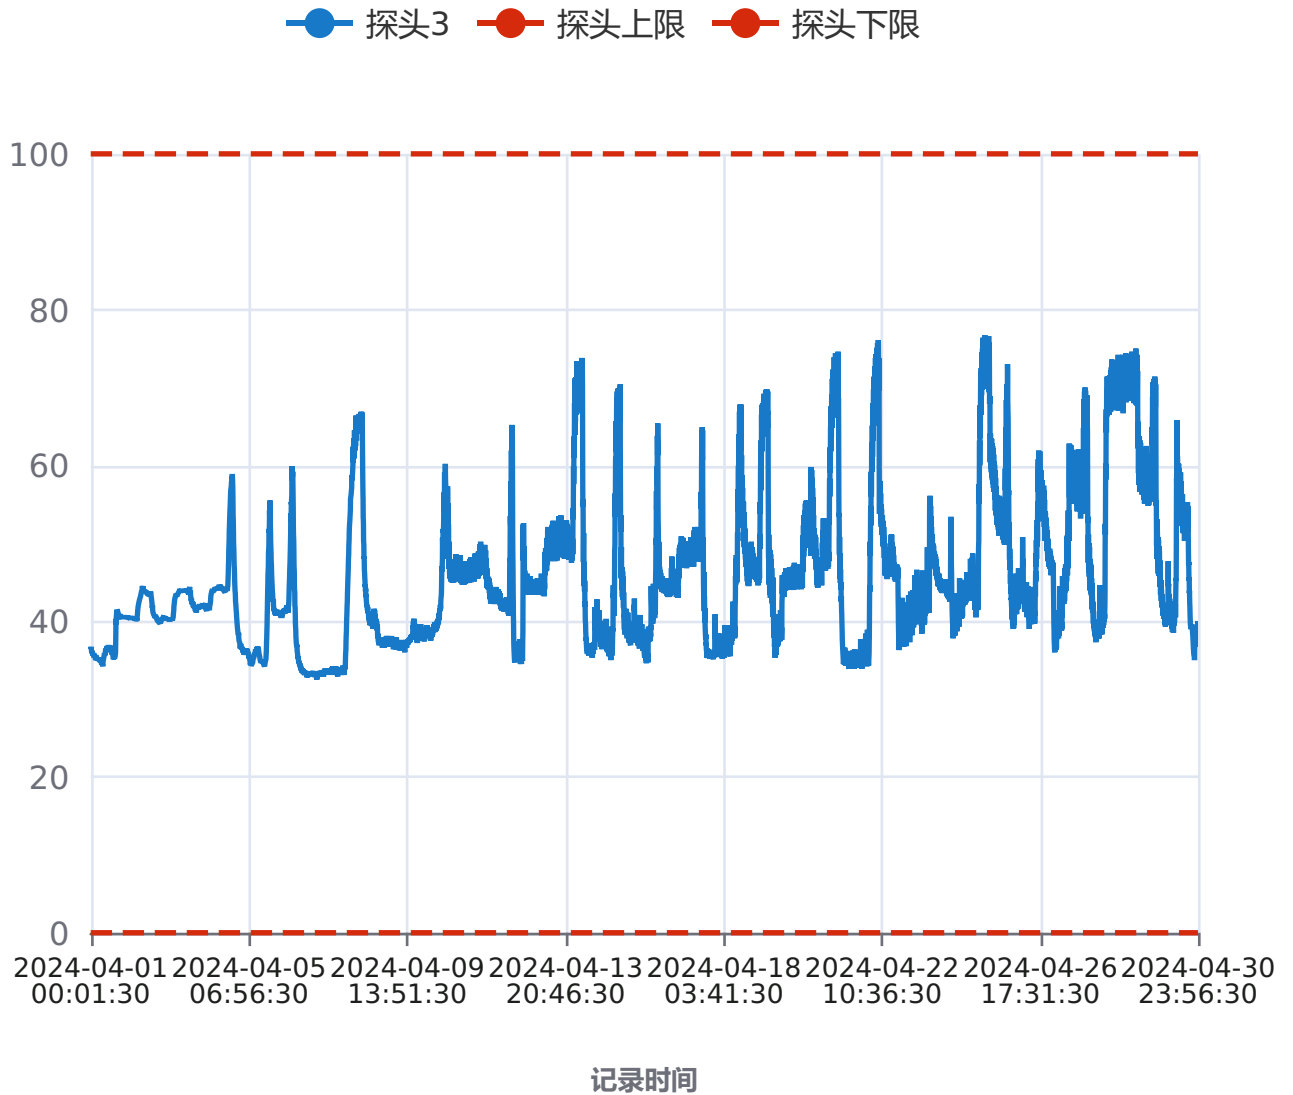

探头3 统计信息

最大值:	76.7	开启时间:	2024-04-01 00:01:30
最小值:	32.5	停止时间:	2024-04-30 23:56:30
平均值:	45.6	记录时间:	29天23时55分0秒
上限要求:	100.00	平均动力学温度:	--
下限要求:	0.00	记录条数:	8640